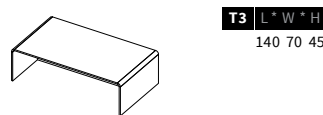

F1 L * W * H
 70 40 64
 90 49 64

F4 L * W * H
 90 52 64

F2 L * W * H
 70 40 64
 90 49 64

F5 L * W * H
 110 52 64

F3 L * W * H
 65 40 64
 90 49 64

F6 L * W * H
 135 52 64

F7 L * W * H
 133.2 52 64

T1 L * W * H
 40 40 45
 50 50 45
 80 80 45

W1 W * H * D
 45 79 36
 45 115 36
 45 151 36
 45 187 36

F8 L * W * H
 80 52 64

T2 L * W * H
 80 40 45
 100 50 45

TV Desk L * W * H
 183.2 36 45

T3 L * W * H
 140 70 45

W2 W * H * D
 45 79 36
 45 115 36
 45 151 36
 45 187 36