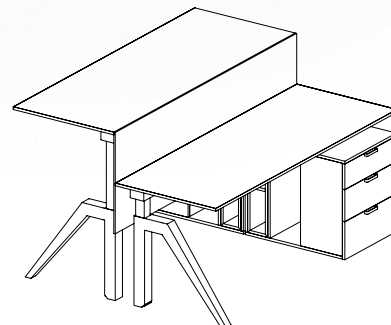

Aroga is a healthy, productive, and adjustable table. This product uses the mechanism of adjusting the height of the table surface, allows users to change body position from sitting to standing while working. Most people sit still during their working hours, while research shows that sitting constantly throughout the day causes irreparable damage to people's health. Standing all day is not healthy behavior and can cause swelling and damage to the leg. Philpa has

provided an effective way to increase the health and efficiency of users in office environments by producing an adjustable Aroga product. This product, while maintaining the physical health of people, also has a positive effect on the vitality of employees. Aroga ensures the physical and mental health of users. It also reduces the need to leave the place to be physically active in the workplace; Therefore, it increases the efficiency of individuals and organizations.